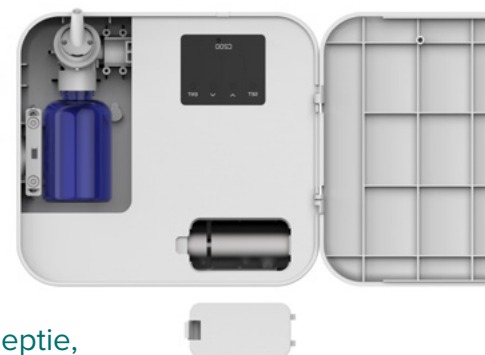

aromen[®]
GREENSPACE

C-serie compact & flexibel

C100:

Voor ruimtes van 100m³ - 150m³

C200:

Voor ruimtes van 150m³ - 200m³

Geschikte ruimtes: receptie, kantoor, vergaderzaal, hotel, toiletruimte, winkel, yogaruimte