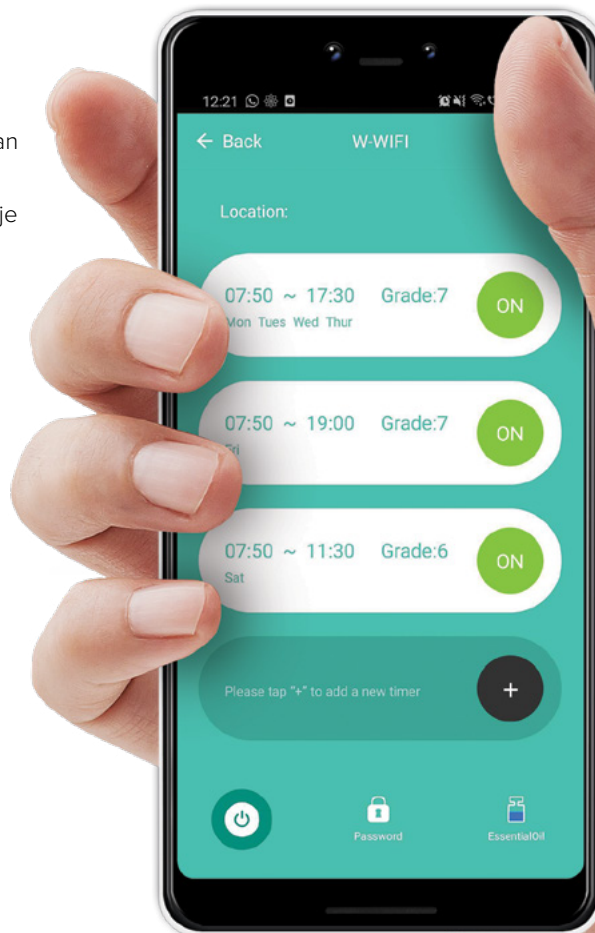

Aromen GreenSpace in vier simpele stappen

- **Stap 1:** Kies het type diffuser aan de hand van de soort ruimte.
- **Stap 2:** Kies de blend op basis van het gewenste effect.
- **Stap 3:** Stel je optimale automatisch programma éénmalig in en geniet van de kracht van GreenSpace.
- **Stap 4:** Vul na gemiddeld 10 weken je blend aan.

Wij bieden individueel advies op maat.
Contacteer ons.